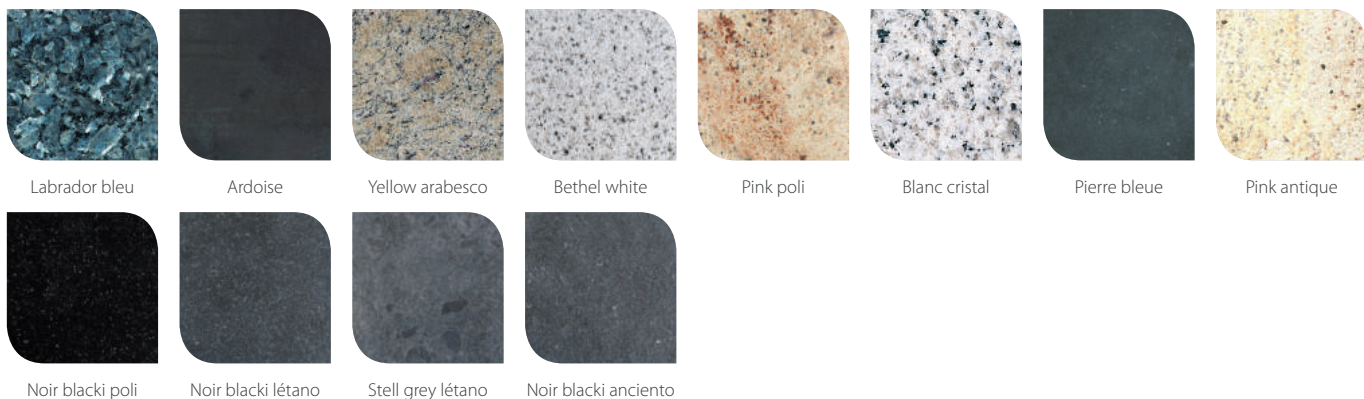

VERRE brillant ou satin

GRANIT

CÉRAMIQUE NÉOLITH

PLANSTONE