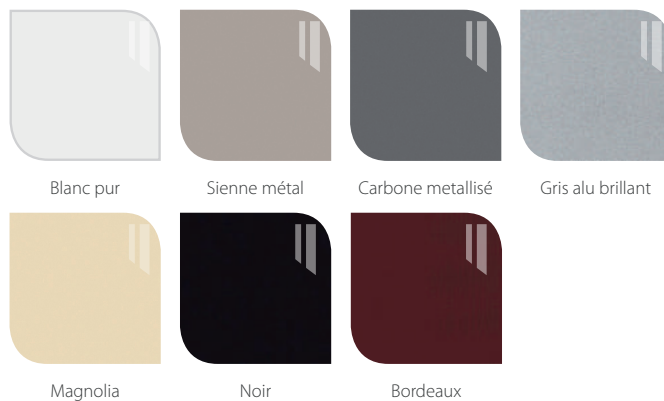

le stratifié

BEAUVÈNE

SATILLIEU

**PROFIL
BEAUVÈNE**

BEAULIEU

LÉRIDA

Blanc glacier brillant

Noir brillant

Beige sahel brillant

Gris alu brillant

Rouge chianti brillant

Prune Brillant

Orange brillant

Magnolia

Graphite métallisé
brillant

Cacao brillant

Gris/Prunes

Gris/Blanc

Gris/Rouge chianti

Gris/Magnolia

Gris/Orange

Gris/Beige Sahel

Gris/Gris alu

Blanc mat/Banc brillant

l'acryl

ROCAMADOUR

MURATO

**PROFIL
ROCAMADOUR**

BONIFACIO

Blanc pur

Sienne métal

Carbone métallisé