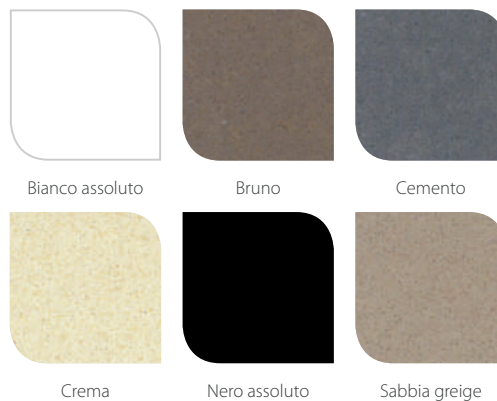

Copperfield gris

Zinc brossé

Acier oxydé rouge

Métal alu gris

Noir oxydé

CÉRAMIQUE mat ou brillant

Blanc

Cappuccino

Anthracite

Bordeaux

Gris

Biscuit

Chocolat

Carmin

Noir

Taupe

INOX

VERRE brillant ou satin

GRANIT

CÉRAMIQUE NÉOLITH

PLANSTONE

COLLECTION POIGNÉES

À CHAQUE POIGNÉE
SA PERSONNALITÉ

La poignée n'est pas seulement un élément fonctionnel. C'est elle qui va donner son caractère à une porte, elle qui produira l'esthétique finale que vous recherchez.

Un même décor pourra prendre un aspect contemporain, cosy, avant-gardiste ou classique selon la poignée dont il sera habillé. Alors faites les choix judicieux, guidé par votre revendeur.

Finition inox

Inox