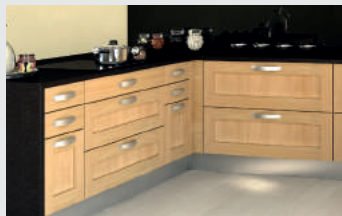

LAURAC

Cuisine bois en coloris chêne nature vernis mat. Plan de travail et retombée en stratifié décor mica. Crédence en verre laqué noir. Mur d'élément mi-hauteur combinant armoire d'angle de rangement, four cuisson, four vapeur et réfrigérateur.