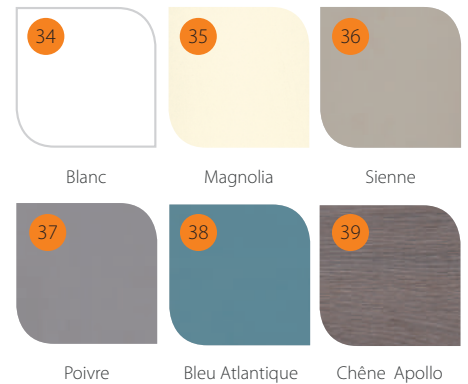

MONTOIRE

BASSENS

Mé l a m i n é s t r u c t u r é

Mé l a m i n é b r i l l a n t

Mé l a m i n é u n i e t d é c o r b o i s

Mé l a m i n é E X T R A m a t

1 2 3 4 5 6 7 8 9 10 11 12 13 14 15 16 17 18 19 20 21 22 23 24 25 26 27 28 29 30 31 32 33 34 35 36 37 38 39

le stratifié

BEAUVÈNE

SATILLIEU

**PROFIL
BEAUVÈNE**

BEAULIEU

LÉRIDA

Blanc glacier brillant

Noir brillant

Beige sahel brillant

Gris alu brillant

Rouge chianti brillant

Prune Brillant

Orange brillant

Magnolia

Graphite métallisé
brillant

Cacao brillant