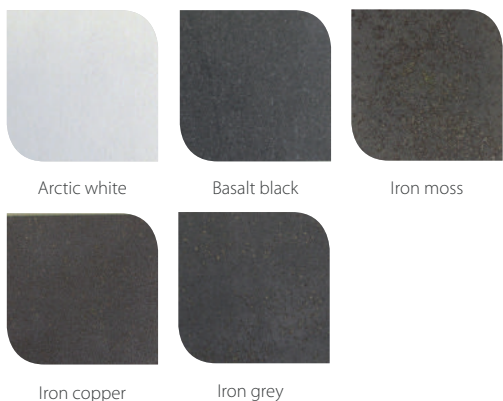

Anthracite

Bordeaux

Gris

Biscuit

Chocolat

Carmin

Noir

Taupe

INOX

VERRE brillant ou satin

GRANIT

CÉRAMIQUE NÉOLITH

PLANSTONE

COLLECTION POIGNÉES

À CHAQUE POIGNÉE
SA PERSONNALITÉ

La poignée n'est pas seulement un élément fonctionnel. C'est elle qui va donner son caractère à une porte, elle qui produira l'esthétique finale que vous recherchez.

Un même décor pourra prendre un aspect contemporain, cosy, avant-gardiste ou classique selon la poignée dont il sera habillé. Alors faites les choix judicieux, guidé par votre revendeur.

Finition inox

Inox

Nickel mat

Finition inox

Gris artique

Finition noire

Acier

Zinc vintage

Chromé brillant et nickel

Bi-matière verre et chromé brillant