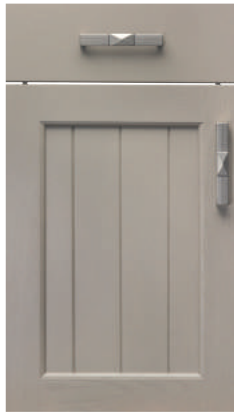

3

FINITIONS
brillant / satiné / ultra mat

2000

COLOURS
SIKKENS

* Uniquement disponible
pour le modèle **THIZAY**

le bois contemporain

JESI

CASSIORA