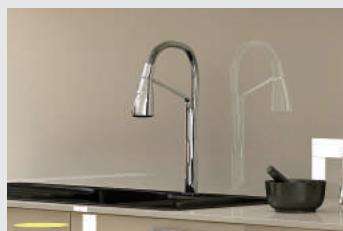

ROCAMADOUR

Les façades acryl brillant Magnolia permettent un apport de luminosité à cet ensemble. Brillance renforcée par le plan de travail inox épaisseur 100 mm et la crédence en verre laqué ivoire.

Un coin TV assorti tout en éclat.