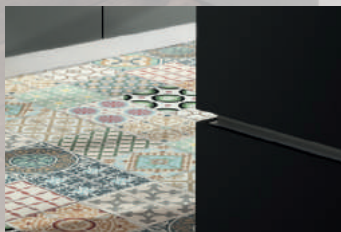

RACÉE

MAZÈRES

Laque sans poignée présentée en coloris noir ultra mat. Un touché soft au service de lignes épurées. Plan de travail stratifié coloris chêne à nœuds.

Les carreaux de ciment : la fantaisie qui apporte une touche de chaleur.