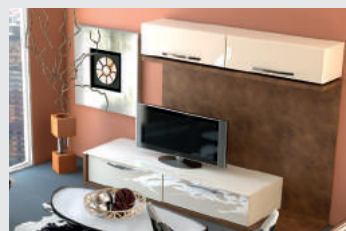

ROCAMADOUR

Les façades acryl brillant Magnolia permettent un apport de luminosité à cet ensemble. Brillance renforcée par le plan de travail inox épaisseur 100 mm et la crédence en verre laqué ivoire.

Un coin TV assorti tout en éclat.